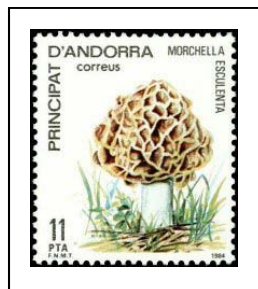

1984.- Juegos Olímpicos de Sarajevo y Los Ángeles
Tirada: 650.000

176 Salto (17/02/84)

177 Atletismo (09/08/84)

27/09/1984.- Naturaleza
(Setas)
Tirada: 600.000

181 Morchella
esculenta

05/05/1984.- Europa
Tirada: 850.000